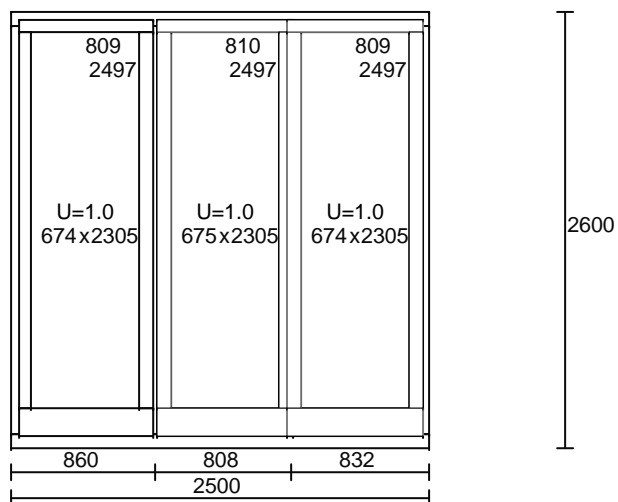

Poz. nr 20

Gabaryt 1510 x 2350 Ilość = 1

Poz. nr 21

Gabaryt 1470 x 2330 Ilość = 1

Poz. nr 22

Gabaryt 880 x 2210 Ilość = 1

Poz. nr 23

Gabaryt 970 x 2330 Ilość = 1

Poz. nr 24

Gabaryt 970 x 2190 Ilość = 1

Poz. nr 25
Gabaryt 940 x 1520 Ilość = 1

Poz. nr 26 PCV 5 K BIAŁE RU+R+R
Gabaryt 2500 x 2600 Ilość = 1

Poz. nr 27
Gabaryt 860 x 1430 Ilość = 1

Poz. nr 28
Gabaryt 780 x 2320 Ilość = 1

Poz. nr 29
Gabaryt 920 x 1980 Ilość = 1

Poz. nr 30
Gabaryt 1770 x 2100 Ilość = 1

Poz. nr 31
Gabaryt 860 x 2350 Ilość = 1

Poz. nr 32
Gabaryt 880 x 2350 Ilość = 1

Poz. nr 33
Gabaryt 880 x 2350 Ilość = 1

Poz. nr 34
Gabaryt 800 x 2300 Ilość = 1

Poz. nr 35
Gabaryt 870 x 2310 Ilość = 1

Poz. nr 36
Gabaryt 1040 x 2460 Ilość = 1

Poz. nr 37

Gabaryt 770 x 2410 Ilość = 1

Poz. nr 38

Gabaryt 830 x 510 Ilość = 1

Poz. nr 39 PRZESUWNE HS- BIAŁE

Gabaryt 3990 x 2170 Ilość = 2